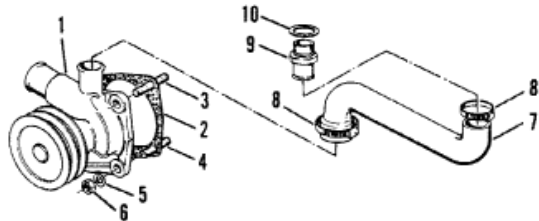

WATER PUMP

Parts List						
Ref	Class	Part	Description	Qty	Comment	Footnote
1		816829	WATER PUMP	1		
2	27	801333441	GASKET	1		1
3	16	811472	STUD	2		
4	16	811473	STUD	2		
5	12	811474	WASHER	4		
6	11	40020 3	NUT	4		
7	32	815993	HOSE	1		
8	54	801326639	CLAMP	2		
9	22	817273	CONNECTOR	1		
10	12	801763384	SEALING WASHER	1		
11	27	811490	GASKET SET			